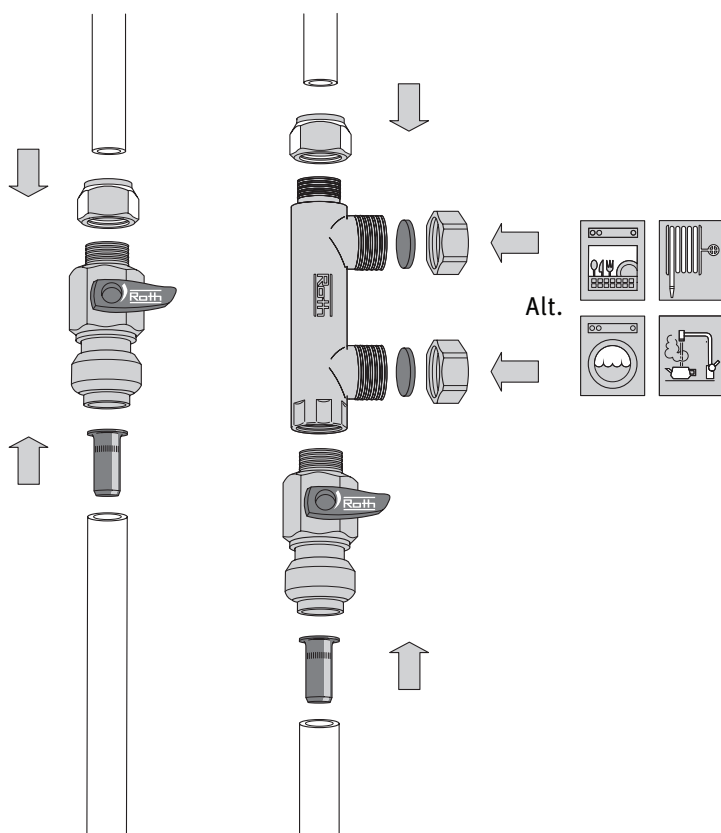

Roth Minifordeler
Roth Minifördelare
Roth Minifordeler
Roth mini-jakotukki
Installation

Roth Minifordeler > Roth Minifördelare
Roth Minifordeler > Roth mini-jakotukki

1

2

3

(DK) Minifordelerrør monteret i Quickskab mini.
VVS-nr. 46297.520.
Pipefix: Samling må kun udføres på 10 mm kobberør eller 10 mm slangestudse i messing.

(NO) Minifordelerrør monteret i Quickskap mini.
NRF nr. 511 81 31
Pipefix: Tilkobling må kun utføres på 10 mm kobberør eller 10 mm slangestusser i messing.

(SE) Minifördelare monterade i Quickskåp mini.
RSK nr. 187 90 09
Pipefix: Kopplingen kan användas till 10 mm kopparrör eller 10 mm anslutningslang i mässing.

(FI) Roth mini-jakotukki asennettuna Roth kytentälatikkoon.
LVI nro 2016496
Putkikiinnitys: Asennus on suoritettava 10 mm kuparilla tai 10 mm x 1/2" kytentäletkulla.

4

(DK) Tekniske data

Roth Minifordelersæt m. afsp.
Roth Minifordelersæt u. afsp.
Roth Minifordelerrør