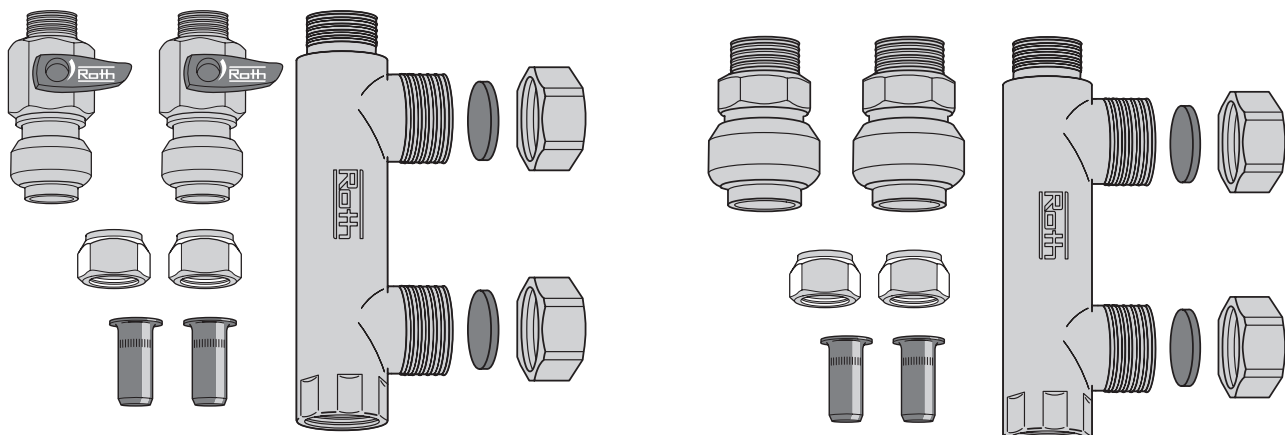

Roth Minifordeler
Roth Minifördelare
Roth Minifordeler
Roth mini-jakotukki
Installation

Roth Minifordeler > Roth Minifördelare
Roth Minifordeler > Roth mini-jakotukki

1

2

3

(DK) Minifordelerrør monteret i Quickskab mini.
VVS-nr. 46297.520.
Pipefix: Samling må kun udføres på 10 mm kobberør eller 10 mm slangestudse i messing.

(NO) Minifordelerrør monteret i Quickskap mini.
NRF nr. 511 81 31
Pipefix: Tilkobling må kun utføres på 10 mm kobberør eller 10 mm slangestusser i messing.

(SE) Minifördelare monterade i Quickskåp mini.
RSK nr. 187 90 09
Pipefix: Kopplingen kan användas till 10 mm kopparrör eller 10 mm anslutningslang i mässing.

(FI) Roth mini-jakotukki asennettuna Roth kytentälatikkoon.
LVI nro 2016496
Putkikiinnitys: Asennus on suoritettava 10 mm kuparilla tai 10 mm x 1/2" kytentäletkulla.

4

(DK) Tekniske data

Roth Minifordelersæt m. afsp.
Roth Minifordelersæt u. afsp.
Roth Minifordelerrør