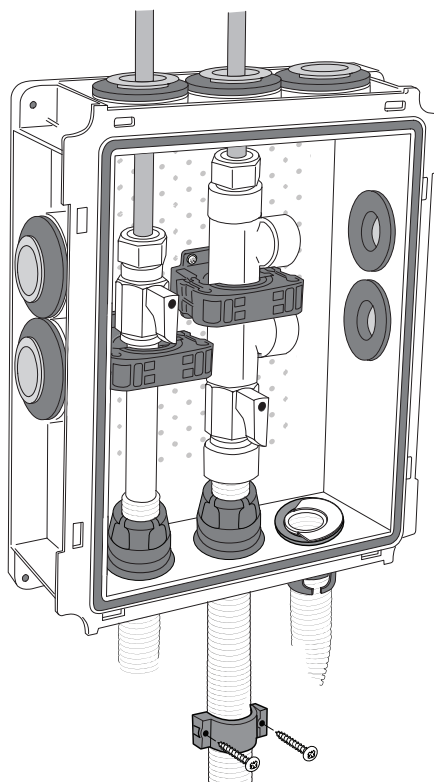

Roth Minifordeler
Roth Minifördelare
Roth Minifordeler
Roth mini-jakotukki
Installation

Roth Minifordeler > Roth Minifördelare
Roth Minifordeler > Roth mini-jakotukki

1

2

3

(DK) Minifordelerrør monteret i Quickskab mini.
VVS-nr. 46297.520.
Pipefix: Samling må kun udføres på 10 mm kobberør eller 10 mm slangestudse i messing.

(NO) Minifordelerrør monteret i Quickskap mini.
NRF nr. 511 81 31
Pipefix: Tilkobling må kun utføres på 10 mm kobberør eller 10 mm slangestusser i messing.

(SE) Minifördelare monterade i Quickskåp mini.
RSK nr. 187 90 09
Pipefix: Kopplingen kan användas till 10 mm kopparrör eller 10 mm anslutningslang i mässing.

(FI) Roth mini-jakotukki asennettuna Roth kytentälatikkoon.
LVI nro 2016496
Putkikiinnitys: Asennus on suoritettava 10 mm kuparilla tai 10 mm x 1/2" kytentäletkulla.

4

(DK) Tekniske data

Roth Minifordelersæt m. afsp.
Roth Minifordelersæt u. afsp.
Roth Minifordelerrør